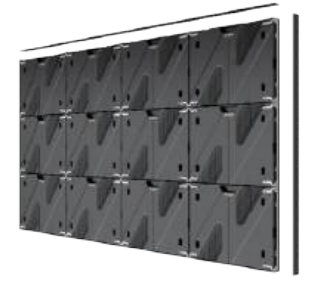

Ultra İnce Kenar Parçaları