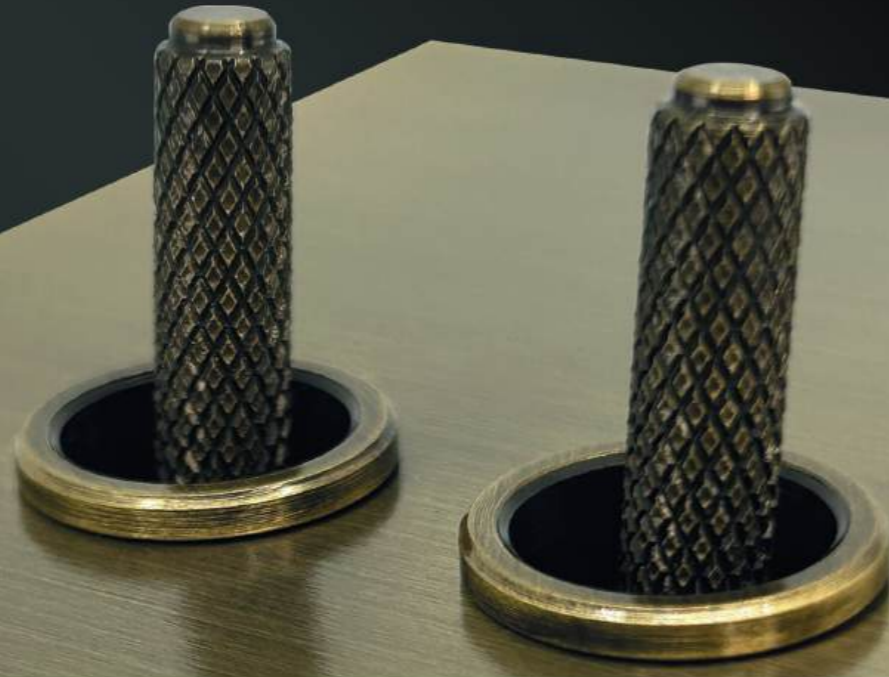

Vintage Klasik Seri