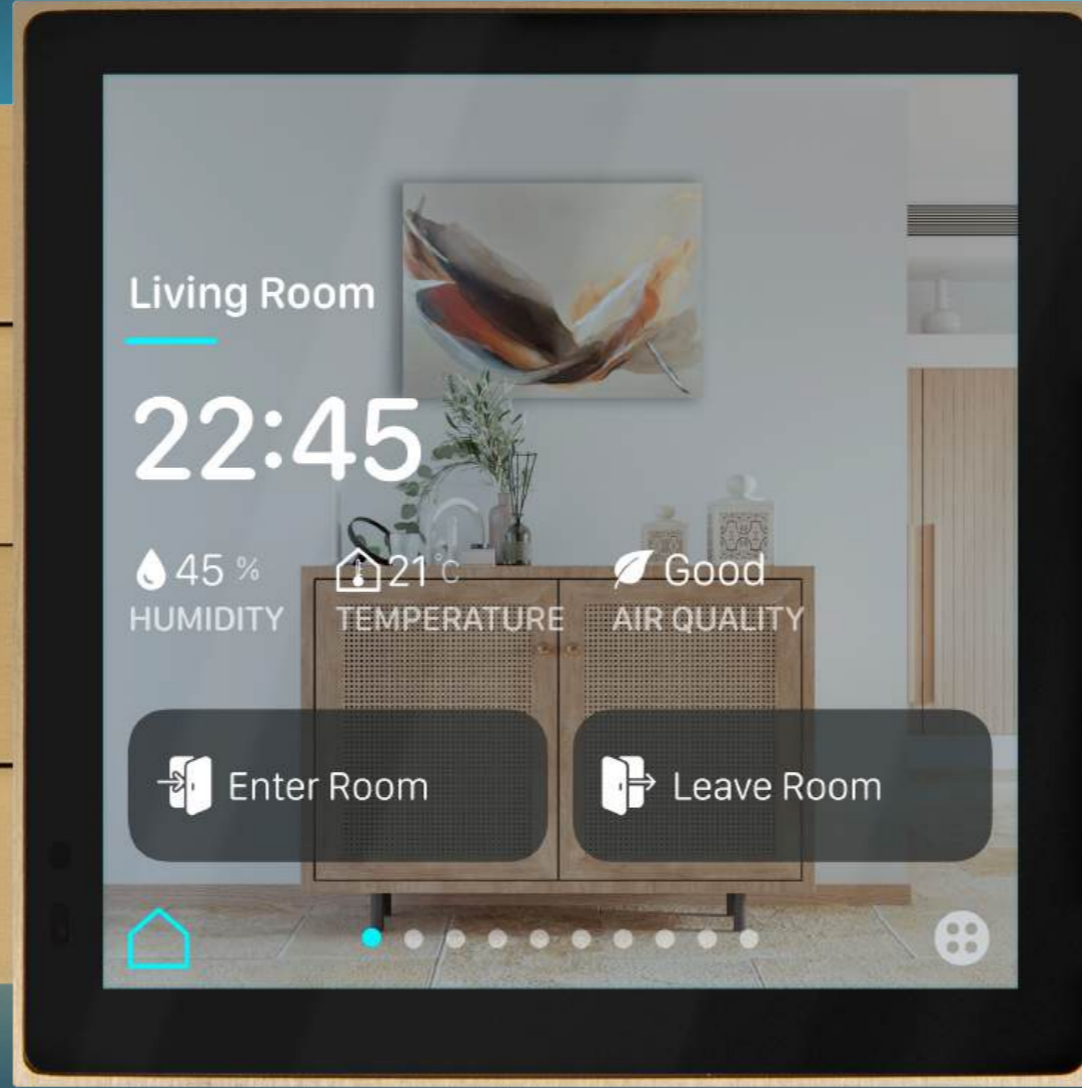

KNX

Termostatlı Otomasyon Anahtarları

Aydınlatma, iklimlendirme, perde, tv, ses sistemi, küçük ev aletleri ve güvenlik tek bir senaryoda birleşir. KNX ve Control4 altyapılarıyla ölçeklenebilir, güvenilir ve uzun ömürlü çözümler.

Eclipse Basmalı
Düğme Anahtarı
1:1 Ölçek