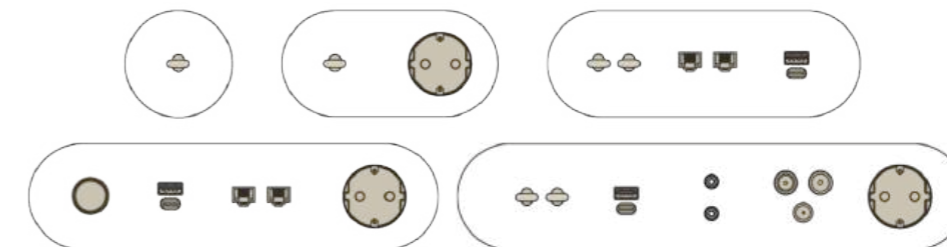

Premium

Anahtar ve Priz Sistemleri

Anahtar ve prizler yalnızca birer elektrik bileşeni değil; mekânın dokusunu tamamlayan mimari detaylardır. LotusIQ, premium ve kişiye özel üretilen anahtar & priz çözümleriyle teknoloji ile tasarımı zarif bir dengede buluşturur.

Farklı malzeme seçenekleri, yüzey dokuları ve renk alternatifleri sayesinde her ürün; yaşam alanının karakterine uyum sağlayacak şekilde seçilir veya tasarlanır. Minimal çizgiler, rafine yüzeyler ve hassas mekanik yapı; kullanıcıya hem estetik hem de dokunsal bir kalite hissi sunar.

Akıllı ev otomasyon altyapılarıyla entegre edilen bu çözümler; yalnızca bir kontrol noktası değil, yaşam senaryolarının doğal bir uzantısı haline gelir. LotusIQ yaklaşımında anahtar ve prizler, teknolojiyi görünür kılmak yerine mimari bütünlüğü güçlendiren bir tasarım unsurudur.