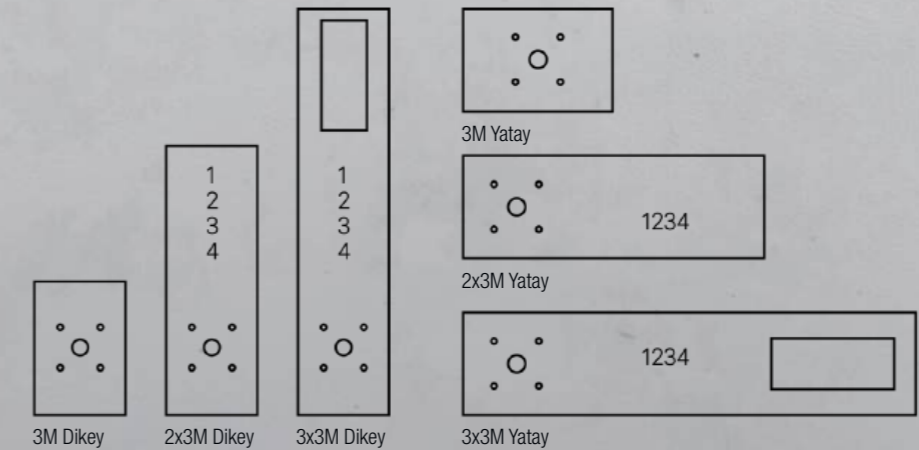

12 Yüzey Seçeneği
Fırçalanmış – İpeksi Mat

GRMS MODÜL KOMBİNASYONLAR

T5 Series In-Wall Touchscreen

Dokunmatik Ekran

Control4 Dokunmatik Ekranlar, tüm evinizin eksiksiz bir görünümünü ve özel kontrolünü sunar. Geleneksel dokunmatik ekranların aksine, bir uygulama bulup başlatmanıza gerek kalmaz; evinizin kontrolü anında gerçekleşir. Aydınlatma, güvenlik, müzik, televizyonlar, sıcaklık, perdeler ve daha fazlasını rahatça yönetin. Parlak, yüksek çözünürlüklü ekranları, hızlı işlemcileri, gelişmiş mikrofon dizisi ve yüksek kaliteli hoparlörleri, güvenlik kameraları ve görüntülü kapı zilleri için olduğu kadar odadan odaya veya evden mobil cihaza interkom için de mükemmeldir. Klasik parlak siyah veya beyazın yanı sıra, uyumlu Lux çerçeveler de dahil olmak üzere 8" veya 11" boyutlarında ve çeşitli renklerden seçim yapabilirsiniz.* Masaüstü veya duvara monte seçenekleri de mevcuttur.