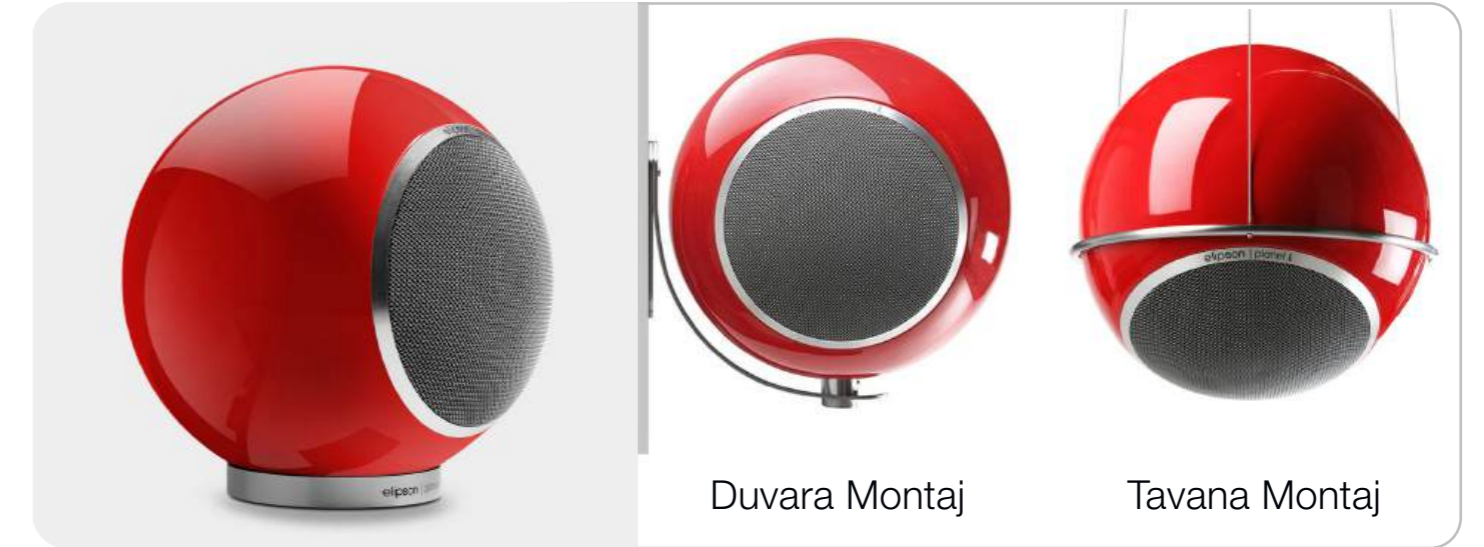

Duvara Montaj

Tavana Montaj

En Yüksek Kalitede