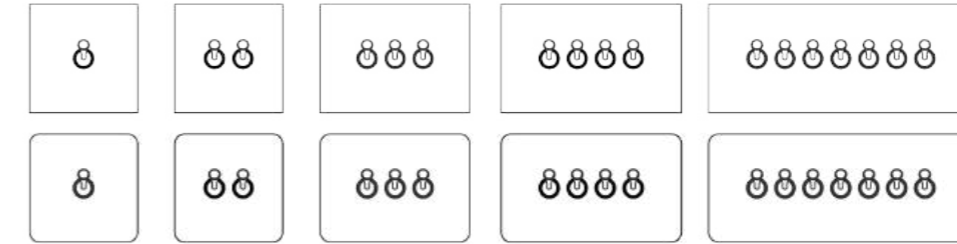

Premium Anahtar ve Priz Sistemleri

Anahtar ve prizler yalnızca birer elektrik bileşeni değil; mekânın dokusunu tamamlayan mimari detaylardır. LotusIQ, premium ve kişiye özel üretilen anahtar & priz çözümleriyle teknoloji ile tasarımı zarif bir dengede buluşturur. Farklı malzeme seçenekleri, yüzey dokuları ve renk alternatifleri sayesinde her ürün; yaşam alanının karakterine uyum sağlayacak şekilde seçilir veya tasarlanır. Minimal çizgiler, rafine yüzeyler ve hassas mekanik yapı; kullanıcıya hem estetik hem de dokunsal bir kalite hissi sunar.

Akıllı ev otomasyon altyapılarıyla entegre edilen bu çözümler; yalnızca bir kontrol noktası değil, yaşam senaryolarının doğal bir uzantısı haline gelir. LotusIQ yaklaşımında anahtar ve prizler, teknolojiyi görünür kılmak yerine mimari bütünlüğü güçlendiren bir tasarım unsurudur.