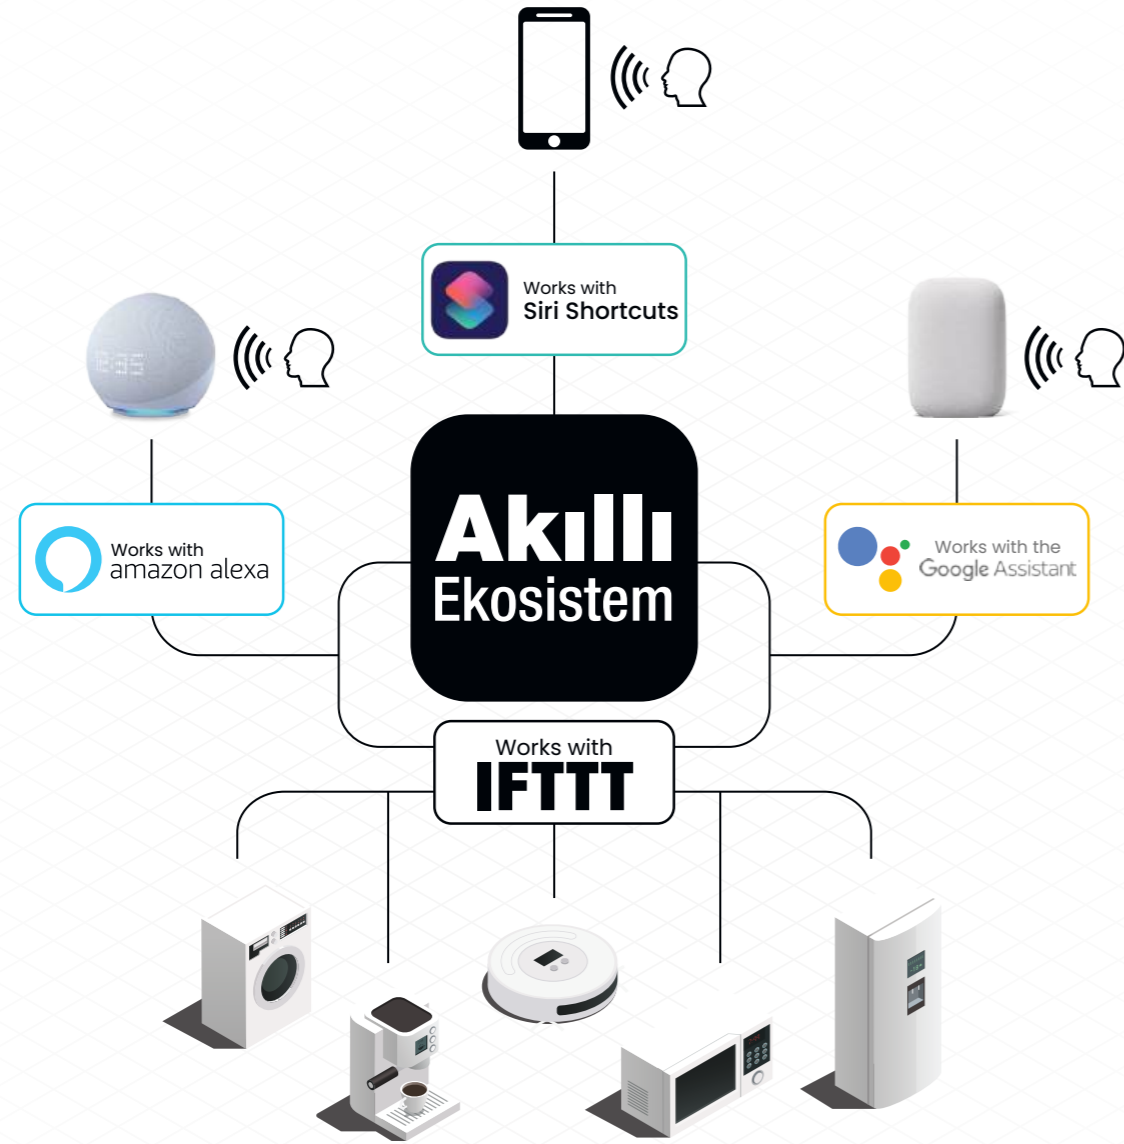

Eclipse Oda Kontrolcüsü
1:1 Ölçek

Eclipse Oda Sıcaklık
Kontrol Cihazı
1:1 Ölçek

KNX-TP
Bağlantısı

ETS Üzerinden
Yapılandırma

Entegre Termostat
Kontrolörü

Hava Kalitesi
Ölçümü

CO₂ Sensörü

Sıcaklık Sensörü

Nem Sensörü

Yakınlık Sensörü

LotusIQ

Akıllı Ekosistemi

Farklı teknolojilerin tek bir merkezde bulunduğu Lotus IQ akıllı ekosistemi; sesli asistanlar, otomasyon senaryoları ve yaşam alanındaki cihazları kusursuz bir uyum içinde bir araya getirir. Görünmeyen bağlantılar sayesinde teknoloji sadeleşir, deneyim ön plana çıkar.

Lotus IQ çözümleri, gösteriştense uzak; etkisi güçlüdür. Her hizmet alanı, mimarların tasarım diline uyum sağlayacak şekilde kurgulanır ve kullanıcıların günlük yaşamını sezgisel olarak kolaylaştırır.

Akıllı Ev

Otomasyon Mühendisliği

Akıllı ev, yalnızca teknolojiden ibaret değildir. KNX ve Control4 altyapısı üzerine tasarlanan yaşam senaryoları; aydınlatma, iklimlendirme, perde, tüm motorlu sistemler, ses, görüntü sistemleri ve mimariyi tek bir uyum içinde birleştirir. LotusIQ, mühendisliği görünmez kılar; yaşamın ritmine eşlik eden sezgisel bir deneyim tasarlar.