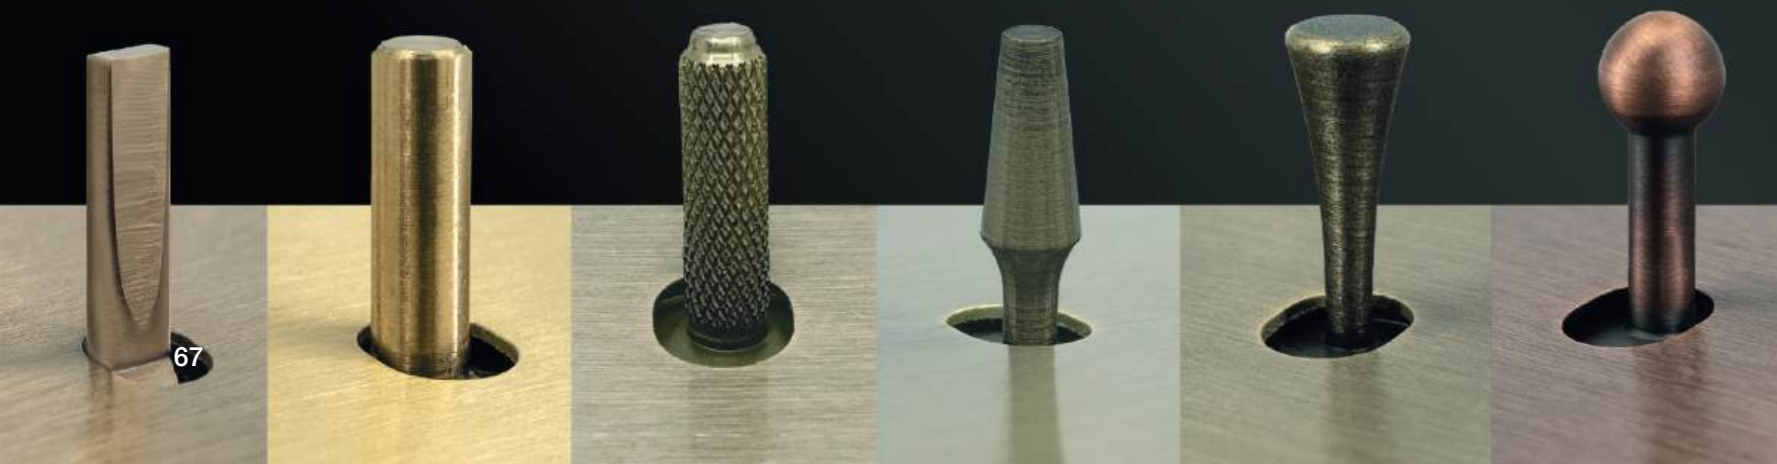

Akustik açıdan daha da şeffaf tiz hoparlör ızgarası ağını sunuyor. Yeni Titanyum Kubbeli tiz hoparlörle birlikte çözünürlük ve gerçekçilik olağanüstü.

Kalıcı Bir Miras

Nautilus, sadece güzel tasarlanmış bir arzu nesnesi olmaktan çok daha fazlası: yüksek kaliteli performansı dünya çapında ünlüdür.

Circle
Dairesel
Mükemmellik

Düğme Koleksiyonu

Tüm iç tasarım ihtiyaçları için projeye özel ürünler üreterek müşteriye özel çözümler ve her projenin benzersiz olmasını kullanıcıya hissettirir.

Premium

Anahtar ve Priz Sistemleri