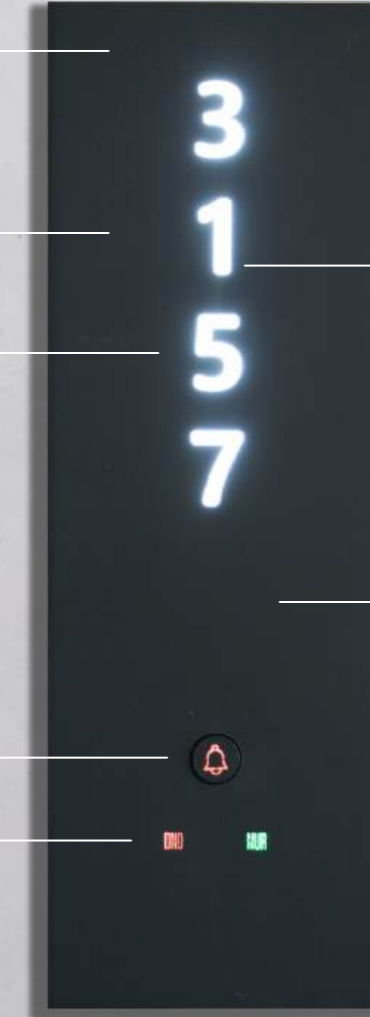

KNX sistemleri için tasarlanmış, minimalist, İtalyan standartlarında modüler bir anahtar serisi. Esnek konfigürasyonlarla tek bir çerçevede birden fazla işlevi birleştirir. Özelleştirilebilir RGB aydınlatma, 3 boyut seçeneği, birinci sınıf kaplama ve CNC işleme kalitesi sunar; teknoloji ve işçiliğin bulunduğu nokta.

Yaşam Alanınızı
Sadeleştiren Teknoloji...

Dikey ve Yatay Montaj •

3 Farlı Boyutta •

KNX Uyumlu
RGB LED Aydınlatma

KNX GRMS Modülü •
Özelleştirilebilir RGB
Aydınlatmalı Simgeler

Özelleştirilebilir
Bilgilendirme Levhası

12 Yüzey Seçeneği
Fırçalanmış – İpeksi Mat